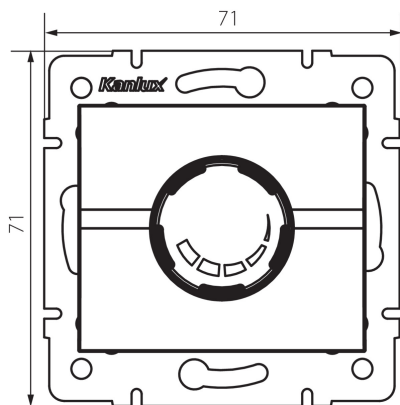

25260 LOGI 02-1160-141 gr

Drehdimmer 500W mit Filter

5905339252609

ALLGEMEINE DATEN:

Farbe: graphit
Einbauort: Wandeinbau
Anwendungsbereich: innerhalb
Breite [mm]: 71
Höhe (mm): 71
Einbautiefe: 60

TECHNISCHE DATEN:

Nennspannung [V]: 250 AC
Nennfrequenz [Hz]: 50
Nennleistung [W]: 500
Schutzklasse gegen elektrischen Schlag: II
Klemmen Typ: Schraubklemme
Kunststoff: ABS
IP-Klasse (Schutzart): 20

LOGISTIKDATEN:

Verpackungsart: 10
Stückzahl in Zwischenverpackung: 10
Stückzahl in Großverpackung: 120
Netto-Einzelgewicht [g]: 100
Grammatur [g]: 118.67
Länge der Einzelverpackung [cm]: 10
Breite der Einzelverpackung [cm]: 7
Höhe der Einzelverpackung [cm]: 15
Kartongewicht [kg]: 14.2404
Kartonbreite [cm]: 36.5
Kartonhöhe [cm]: 32
Kartonlänge [cm]: 48.5
Kartonvolumen [m³]: 0.056648

25260 LOGI 02-1160-141 gr

Drehdimmer 500W mit Filter