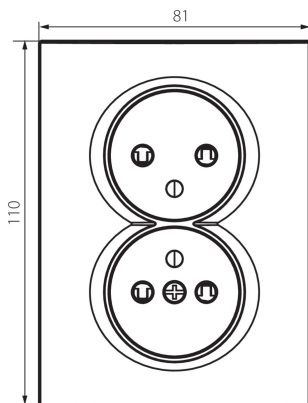

25270 LOGI 02-1260-141 gr

Französische Doppelsteckdose Typ-E mit Kinderschutz

5905339252708

Französische Doppelsteckdose Typ-E m. Kinderschutz komplett (kein zusätzlicher Rahmen erforderlich) max. 16A.

NICHT KOMPATIBEL MIT DEUTSCHEM SCHUKO-STECKER-SYSTEM!

ALLGEMEINE DATEN:

Farbe: graphit
Einbauort: Wandeinbau
Berührungsschutz: ja
Breite [mm]: 81
Höhe (mm): 110
Durchmesser der Montagedose : 68
Einbautiefe: 25
Anzahl der Steckdosen/Sockeln: 2

TECHNISCHE DATEN:

LOGISTIKDATEN:

Verpackungsart: 10
Stückzahl in Zwischenverpackung: 10
Stückzahl in Großverpackung: 120
Netto-Einzelgewicht [g]: 106
Grammatur [g]: 122.75
Länge der Einzelverpackung [cm]: 10
Breite der Einzelverpackung [cm]: 5
Höhe der Einzelverpackung [cm]: 18
Kartongewicht [kg]: 14.73
Kartonbreite [cm]: 25

25270 LOGI 02-1260-141 gr

Französische Doppelsteckdose Typ-E mit Kinderschutz

Kartonhöhe [cm]: 52.5

Kartonlänge [cm]: 52

Kartonvolumen [m³]: 0.06825