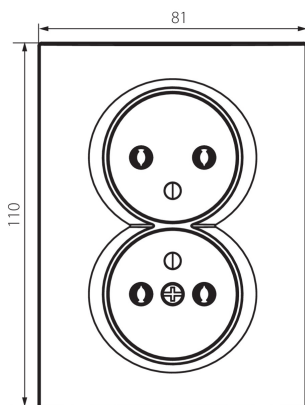

25271 LOGI 02-1261-141 gr

Französische Doppelsteckdose Typ-E

5905339252715

Französische Doppelsteckdose Typ-E komplett (kein zusätzlicher Rahmen erforderlich) max. 16A.

NICHT KOMPATIBEL MIT DEUTSCHEM SCHUKO-STECKER-SYSTEM!

ALLGEMEINE DATEN:

Farbe: graphit
Einbauort: Wandeinbau
Breite [mm]: 81
Höhe (mm): 110
Durchmesser der Montagedose : 68
Einbautiefe: 25
Anzahl der Steckdosen/Sockeln: 2

TECHNISCHE DATEN:

Nennspannung [V]: 250 AC
Bemessungsstrom [A]: 16
Schutzklasse gegen elektrischen Schlag: I
Installationsmaterial : CuZn70
Erdung Typ: Typ e
Klemmen Typ: Schraubklemme
Kunststoff: ABS
IP-Klasse (Schutzart): 20

LOGISTIKDATEN:

Verpackungsart: 10
Stückzahl in Zwischenverpackung: 10
Stückzahl in Großverpackung: 120
Netto-Einzelgewicht [g]: 102
Grammatur [g]: 118.75
Länge der Einzelverpackung [cm]: 10
Breite der Einzelverpackung [cm]: 5
Höhe der Einzelverpackung [cm]: 18
Kartongewicht [kg]: 14.25
Kartonbreite [cm]: 25
Kartonhöhe [cm]: 52.5

25271 LOGI 02-1261-141 gr

Französische Doppelsteckdose Typ-E

Kartonlänge [cm]: 52

Kartonvolumen [m³]: 0.06825