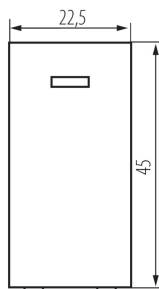

25303 BIURO 04-1110-102 bi

Ein/Aus Schalter mit LED

5905339253033

ALLGEMEINE DATEN:

Farbe: weiß
Einbauort: slot 45x45
Hintergrundbeleuchtung: ja
Breite [mm]: 22.5
Höhe (mm): 45
Einbautiefe: 25

TECHNISCHE DATEN:

Nennspannung [V]: 250 AC
Material: ABS
Klemmen Typ: Schraubklemme
Kunststoff: ABS
Anzahl der Hebel: 1
Anzahl der Module: 1
Bemessungsstrom [AX]: 16

LOGISTIKDATEN:

Verpackungsart: 80
Stückzahl in Zwischenverpackung: 80
Stückzahl in Großverpackung: 800
Netto-Einzelgewicht [g]: 19
Grammatur [g]: 21.88
Länge der Einzelverpackung [cm]: 2
Breite der Einzelverpackung [cm]: 3.5
Höhe der Einzelverpackung [cm]: 4.5
Kartongewicht [kg]: 17.504
Kartonbreite [cm]: 28
Kartonhöhe [cm]: 35
Kartonlänge [cm]: 51
Kartonvolumen [m³]: 0.04998