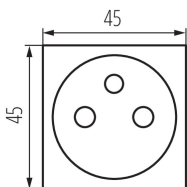

25323 BIURO 04-1250-102 bi

Französische Steckdose Typ-E mit Kinderschutz

5905339253231

ALLGEMEINE DATEN:

Farbe: weiß
Einbauort: slot 45x45
Berührungsschutz: ja
Breite [mm]: 45
Höhe (mm): 45
Einbautiefe: 25
Anzahl der Steckdosen/Sockeln: 1

TECHNISCHE DATEN:

Nennspannung [V]: 250 AC
Bemessungsstrom [A]: 16
Schutzklasse gegen elektrischen Schlag: I
Material: ABS
Installationsmaterial : CuZn70
Erdung Typ: Typ e
Klemmen Typ: Schnellverbinder
Kunststoff: ABS
Anzahl der Module: 2
IP-Klasse (Schutzart): 20

LOGISTIKDATEN:

Verpackungsart: 48
Stückzahl in Zwischenverpackung: 48
Stückzahl in Großverpackung: 480
Netto-Einzelgewicht [g]: 27
Grammatur [g]: 31.04
Länge der Einzelverpackung [cm]: 4.5
Breite der Einzelverpackung [cm]: 4
Höhe der Einzelverpackung [cm]: 4.5
Kartongewicht [kg]: 14.8992
Kartonbreite [cm]: 28
Kartenhöhe [cm]: 35
Kartonlänge [cm]: 51
Kartonvolumen [m³]: 0.04998