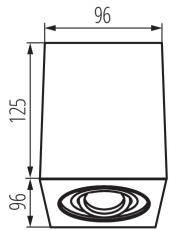

Leuchtmittel im Set enthalten: nein

Länge [mm]: 96

Breite [mm]: 96

Höhe (mm): 125

TECHNISCHE DATEN:

Nennspannung [V]: 220-240 AC

Nennfrequenz [Hz]: 50

Maximale Leistung [W]: max 25

Winkeleinstellung der Leuchte: in einer Achse

Winkeleinstellung der Leuchte [°]: 25

IP-Klasse (Schutzart): 20

LOGISTIKDATEN:

Maßeinheit: Stück

Verpackungsart: 20

Stückzahl in Zwischenverpackung: 1

Stückzahl in Großverpackung: 20

Netto-Einzelgewicht [g]: 580

Grammatur [g]: 669

EINBAU-DOWNLIGHT

Länge der Einzelverpackung [cm]: 10.5

Breite der Einzelverpackung [cm]: 10.5

Höhe der Einzelverpackung [cm]: 15

Kartongewicht [kg]: 13.38

Kartonbreite [cm]: 24

Kartonhöhe [cm]: 32

Kartonlänge [cm]: 55

Kartonvolumen [m³]: 0.04224