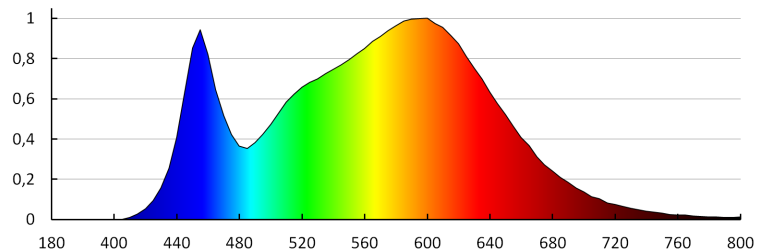

LOGISTIKDATEN:

Verpackungsart: 50

Stückzahl in Zwischenverpackung: 1

Stückzahl in Großverpackung: 50

Netto-Einzelgewicht [g]: 78

Grammatur [g]: 145.2

Länge der Einzelverpackung [cm]: 11.5

Breite der Einzelverpackung [cm]: 9.5

Höhe der Einzelverpackung [cm]: 7.5

Kartongewicht [kg]: 7.26

Kartonbreite [cm]: 24

Kartonhöhe [cm]: 40.5

Kartonlänge [cm]: 49

Kartonvolumen [m³]: 0.047628

KANLUX S.A. (kat 25782) IVIAN LED 4,5W W-NW / LDC (Polar)