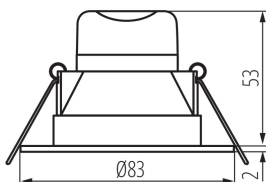

Deckenleuchte IP44

5905339257826

IP
44

Kanlux IVIAN LED ist eine Downlight-Serie. Sie zeichnet sich durch eine erhöhte Schutzart aus - IP44, die den Einsatz in Badezimmern und Räumen mit erhöhter Luftfeuchtigkeit möglich macht. Die Leuchte hat fest verbaute SMD-LED-Leuchtmittel und das Gehäuse besteht aus Kunststoff.

ALLGEMEINE DATEN:

Farbe: weiß

Einbauort: Deckeneinbau

Anwendungsbereich: innerhalb

Min.Installationsabstand zum beleuchteten Objekt: 0,5m

Möglichkeit des Betriebes mit einem Dimmer: nein

Darf nicht mit wärmeisolierendem Material abgedeckt werden.: ja

Höhe (mm): 55

Durchmesser [mm]: 83

Montagebohrung [mm]: Ø65

Integrierte LED-Lichtquelle: ja

TECHNISCHE DATEN:

Nennspannung [V]: 220-240 AC

Nennfrequenz [Hz]: 50

Maximale Leistung [W]: 4,5

Schutzklasse gegen elektrischen Schlag: II

Abdeckungsmaterial: Kunststoff

Dioden Typ: LED SMD

Lichtstrom [lm]: 480

Farbtemperatur: weiß

Ähnliche Farbtemperatur [K]: 4000

Farbkonsistenz in MacAdam-Ellipsen: ≤6

Farbwiedergabeindex: 80

Lebensdauer [h]: 15000

Anzahl der Schalt-Zyklen: ≥25000

Abstrahlwinkel [°]: 100

Lichtausbeute (lm/W): 107

Umgebungstemperaturbereich [°C]: 5÷25

Gehäusematerial: Kunststoff

Anschlussart: Anschlusswürfel

Aufwärmzeit der Lampe [s]: ≤1

Lampenzündzeit [s]: ≤0,5

IP-Klasse (Schutzart): 44