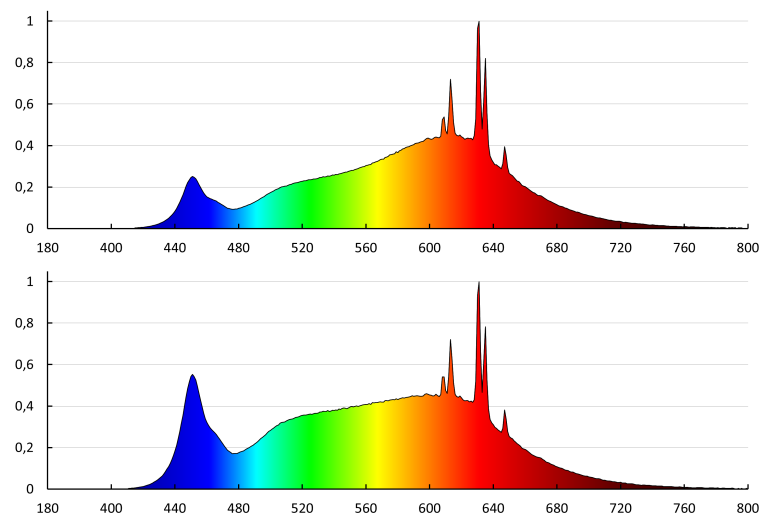

ZUSÄTZLICHE INFORMATIONEN:

- 5 Jahre Garantie gemäß den Bedingungen der Garantieerklärung, die auf der Website verfügbar ist
- Kein Netzteil im Lieferumfang enthalten.
- Für den ordnungsgemäßen Betrieb wird ein entsprechendes LED-Netzteil benötigt, das im Angebot von Kanlux erhältlich ist.