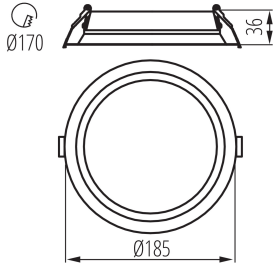

26381 TIBERI CCT 15-21W-W

Oprawa typu downlight bez zasilacza w komplecie