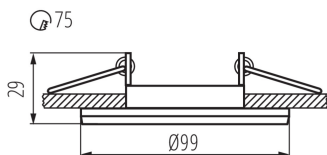

Einbau-Downlight

5905339267429

Mit den Kanlux COLIE-Dekorringen können die Wohnräume originell eingerichtet werden. Sie zeichnen sich durch ein elegantes und originelles Design aus und sorgen gleichzeitig für eine diskrete Lichtverteilung. Die COLIE-Serie ist für die Deckenmontage vorgesehen. Sie bewähren sich als Zusatzbeleuchtung sowohl in Privathäusern als auch in Bars und Restaurants, also überall dort, wo wir eine interessante Raumeinrichtung hervorheben möchten.

ALLGEMEINE DATEN:

Farbe: Aluminium

Notwendige Verwendung von selbstabschirmenden Lampen: ja

Einbauort: Deckeneinbau

Anwendungsbereich: innerhalb

Min.Installationsabstand zum beleuchteten Objekt: 0,5m

Dekorring ohne keramische Fassung: ja

Darf nicht mit wärmeisolierendem Material abgedeckt werden.: ja

Höhe (mm): 29

Durchmesser [mm]: 99

Montagebohrung [mm]: Ø75

TECHNISCHE DATEN:

Nennspannung [V]: 12 AC; 12 DC; 220-240 AC

Maximale Leistung [W]: max 10

Schutzklasse gegen elektrischen Schlag: II/III

Leuchtmittel: MR16/PAR16

Leuchtmittel im Set enthalten: nein

Sockel: Gx5,3/GU10

Umgebungstemperaturbereich [°C]: 5÷25

Gehäusematerial: Aluminiumlegierung

Winklereinstellung der Leuchte: in einer Achse

Winklereinstellung der Leuchte [°]: 15

IP-Klasse (Schutzart): 20

LOGISTIKDATEN:

Verpackungsart: 100

Stückzahl in Zwischenverpackung: 1

Stückzahl in Großverpackung: 100

Netto-Einzelgewicht [g]: 72

Grammatur [g]: 105.3

Länge der Einzelverpackung [cm]: 11

Breite der Einzelverpackung [cm]: 4.5