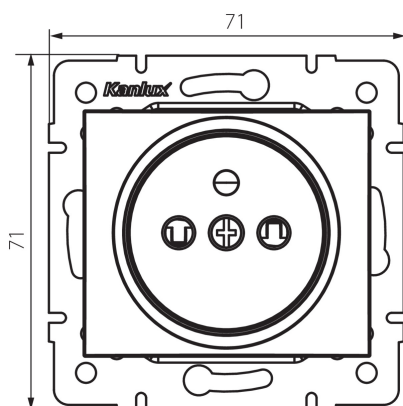

27186 DOMO 01-1250-202 bi

Französische Steckdose Typ-E / mit Kinderschutz

5905339271860

ALLGEMEINE DATEN:

Farbe: weiß
Einbauort: Wandeinbau
Berührungsschutz: ja
Breite [mm]: 71
Höhe (mm): 71
Durchmesser der Montagedose : 60
Einbautiefe: 25
Anzahl der Steckdosen/Sockeln: 1

TECHNISCHE DATEN:

Nennspannung [V]: 250 AC
Bemessungsstrom [A]: 16
Schutzklasse gegen elektrischen Schlag: I
Material: PC
Installationsmaterial : CuSn94
Erdung Typ: Typ e
Klemmen Typ: Schnellverbinder
Kunststoff: PC
IP-Klasse (Schutzart): 20

LOGISTIKDATEN:

Verpackungsart: 10
Stückzahl in Zwischenverpackung: 10
Stückzahl in Großverpackung: 120
Netto-Einzelgewicht [g]: 70
Grammatur [g]: 81.25
Länge der Einzelverpackung [cm]: 10
Breite der Einzelverpackung [cm]: 5
Höhe der Einzelverpackung [cm]: 14
Kartongewicht [kg]: 9.75
Kartonbreite [cm]: 23
Kartonhöhe [cm]: 32
Kartonlänge [cm]: 44
Kartonvolumen [m³]: 0.032384