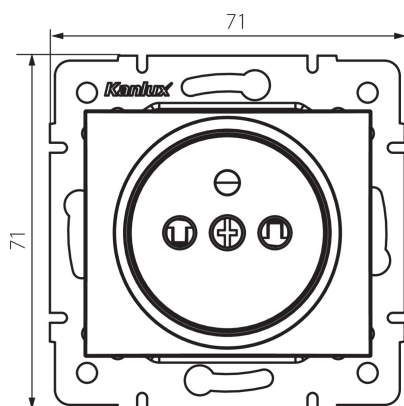

27187 DOMO 01-1250-203 kr

Französische Steckdose Typ-E / mit Kinderschutz

5905339271877

ALLGEMEINE DATEN:

Farbe: cremefarben
Einbauort: Wandeinbau
Berührungsschutz: ja
Breite [mm]: 71
Höhe (mm): 71
Durchmesser der Montagedose : 60
Einbautiefe: 25
Anzahl der Steckdosen/Sockeln: 1

TECHNISCHE DATEN:

Nennspannung [V]: 250 AC
Bemessungsstrom [A]: 16
Schutzklasse gegen elektrischen Schlag: I
Material: PC
Installationsmaterial : CuSn94
Erdung Typ: Typ e
Klemmen Typ: Schnellverbinder
Kunststoff: PC
IP-Klasse (Schutzart): 20

LOGISTIKDATEN:

Verpackungsart: 10
Stückzahl in Zwischenverpackung: 10
Stückzahl in Großverpackung: 120
Netto-Einzelgewicht [g]: 70
Grammatur [g]: 81.25
Länge der Einzelverpackung [cm]: 10
Breite der Einzelverpackung [cm]: 5
Höhe der Einzelverpackung [cm]: 14
Kartongewicht [kg]: 9.75
Kartonbreite [cm]: 23
Kartonhöhe [cm]: 32
Kartonlänge [cm]: 44
Kartonvolumen [m³]: 0.032384