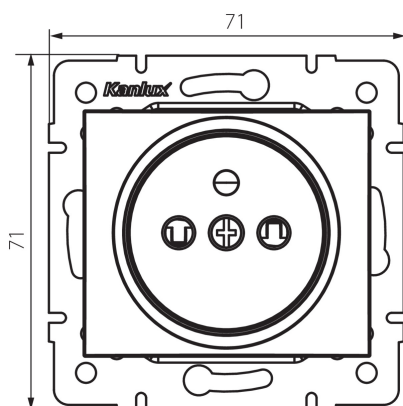

27188 DOMO 01-1250-230 pe

Französische Steckdose Typ-E / mit Kinderschutz

5905339271884

ALLGEMEINE DATEN:

Farbe: perlweiß
Einbauort: Wandeinbau
Berührungsschutz: ja
Breite [mm]: 71
Höhe (mm): 71
Durchmesser der Montagedose : 60
Einbautiefe: 25
Anzahl der Steckdosen/Sockeln: 1

TECHNISCHE DATEN:

Nennspannung [V]: 250 AC
Bemessungsstrom [A]: 16
Schutzklasse gegen elektrischen Schlag: I
Material: PC
Installationsmaterial : CuSn94
Erdung Typ: Typ e
Klemmen Typ: Schnellverbinder
Kunststoff: PC
IP-Klasse (Schutzart): 20

LOGISTIKDATEN:

Verpackungsart: 10
Stückzahl in Zwischenverpackung: 10
Stückzahl in Großverpackung: 120
Netto-Einzelgewicht [g]: 70
Grammatur [g]: 81.25
Länge der Einzelverpackung [cm]: 10
Breite der Einzelverpackung [cm]: 5
Höhe der Einzelverpackung [cm]: 14
Kartongewicht [kg]: 9.75
Kartonbreite [cm]: 23
Kartonhöhe [cm]: 32
Kartonlänge [cm]: 44
Kartonvolumen [m³]: 0.032384

27188 DOMO 01-1250-230 pe

Französische Steckdose Typ-E / mit Kinderschutz