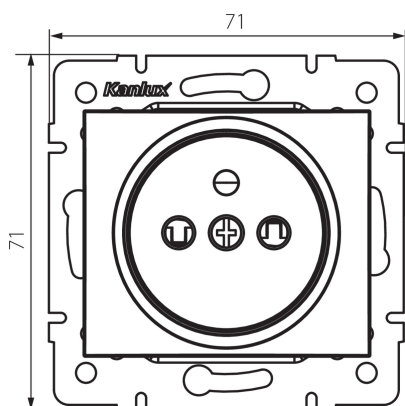

27189 DOMO 01-1250-241 gr

Französische Steckdose Typ-E / mit Kinderschutz

5905339271891

ALLGEMEINE DATEN:

Farbe: graphit
Einbauort: Wandeinbau
Berührungsschutz: ja
Breite [mm]: 71
Höhe (mm): 71
Durchmesser der Montagedose : 60
Einbautiefe: 25
Anzahl der Steckdosen/Sockeln: 1

TECHNISCHE DATEN:

Nennspannung [V]: 250 AC
Bemessungsstrom [A]: 16
Schutzklasse gegen elektrischen Schlag: I
Material: PC
Installationsmaterial : CuSn94
Erdung Typ: Typ e
Klemmen Typ: Schnellverbinder
Kunststoff: PC
IP-Klasse (Schutzart): 20

LOGISTIKDATEN:

Verpackungsart: 10
Stückzahl in Zwischenverpackung: 10
Stückzahl in Großverpackung: 120
Netto-Einzelgewicht [g]: 70
Grammatur [g]: 81.25
Länge der Einzelverpackung [cm]: 10
Breite der Einzelverpackung [cm]: 5
Höhe der Einzelverpackung [cm]: 14
Kartongewicht [kg]: 9.75
Kartonbreite [cm]: 23
Kartonhöhe [cm]: 32
Kartonlänge [cm]: 44
Kartonvolumen [m³]: 0.032384

27189 DOMO 01-1250-241 gr

Französische Steckdose Typ-E / mit Kinderschutz