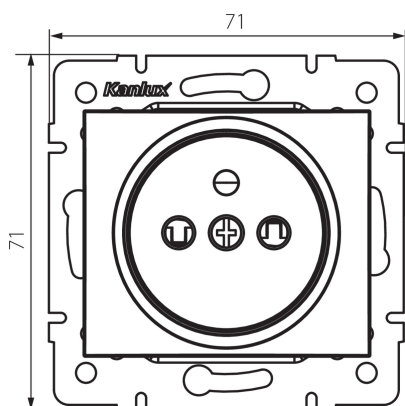

27190 DOMO 01-1250-243 sr

Französische Steckdose Typ-E / mit Kinderschutz

5905339271907

ALLGEMEINE DATEN:

Farbe: silber
Einbauort: Wandeinbau
Berührungsschutz: ja
Breite [mm]: 71
Höhe (mm): 71
Durchmesser der Montagedose : 60
Einbautiefe: 25
Anzahl der Steckdosen/Sockeln: 1

TECHNISCHE DATEN:

Nennspannung [V]: 250 AC
Bemessungsstrom [A]: 16
Schutzklasse gegen elektrischen Schlag: I
Material: PC
Installationsmaterial : CuSn94
Erdung Typ: Typ e
Klemmen Typ: Schnellverbinder
Kunststoff: PC
IP-Klasse (Schutzart): 20

LOGISTIKDATEN:

Verpackungsart: 10
Stückzahl in Zwischenverpackung: 10
Stückzahl in Großverpackung: 120
Netto-Einzelgewicht [g]: 70
Grammatur [g]: 81.25
Länge der Einzelverpackung [cm]: 10
Breite der Einzelverpackung [cm]: 5
Höhe der Einzelverpackung [cm]: 14
Kartongewicht [kg]: 9.75
Kartonbreite [cm]: 23
Kartonhöhe [cm]: 32
Kartonlänge [cm]: 44
Kartonvolumen [m³]: 0.032384

27190 DOMO 01-1250-243 sr

Französische Steckdose Typ-E / mit Kinderschutz