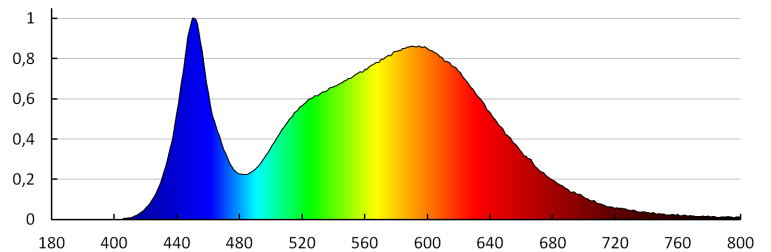

LOGISTIKDATEN:

Verpackungsart: 30
Stückzahl in Zwischenverpackung: 1
Stückzahl in Großverpackung: 30
Netto-Einzelgewicht [g]: 360
Grammatur [g]: 450.33
Länge der Einzelverpackung [cm]: 17.5
Breite der Einzelverpackung [cm]: 4.5
Höhe der Einzelverpackung [cm]: 17.5
Kartongewicht [kg]: 13.5099
Kartonbreite [cm]: 48
Kartonhöhe [cm]: 21
Kartonlänge [cm]: 55
Kartonvolumen [m³]: 0.05544

KANLUX S.A. (kat 27210) CARSA V2LED 12W-NW-SN / LDC (Polar)