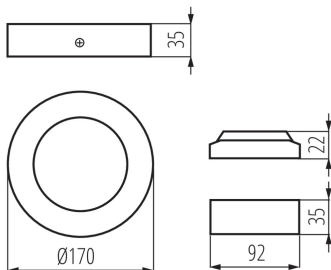

Downlight

5905339272102

Kanlux CARSA V2 LED ist eine runde Aufputzleuchte, die sich durch eine harmonische Kombination von LED-Technik mit einer attraktiven und modernen Optik auszeichnet. Sie zeichnet sich durch eine hohe Energieeffizienz bei gleichzeitig hervorragenden Beleuchtungsparametern aus. Kanlux CARSA V2 LED eignet sich ideal für die Beleuchtung von Wohn- und Büroräumen.

ALLGEMEINE DATEN:

Farbe: Nickel satiniert

Einbauort: Deckenmontage

Anwendungsbereich: innerhalb

Min.Installationsabstand zum beleuchteten Objekt: 0,5m

Möglichkeit des Betriebes mit einem Dimmer: nein

Darf nicht mit wärmeisolierendem Material abgedeckt werden.: ja

Höhe (mm): 35

Durchmesser [mm]: 170

Integrierte LED-Lichtquelle: ja

TECHNISCHE DATEN:

Nennspannung [V]: 220-240 AC

Nennfrequenz [Hz]: 50

Maximale Leistung [W]: 12

Schutzklasse gegen elektrischen Schlag: II

Abdeckungsmaterial: Kunststoff

Dioden Typ: LED SMD

Lichtstrom [lm]: 720

Farbtemperatur: weiß

Ähnliche Farbtemperatur [K]: 4000

Farbkonsistenz in MacAdam-Ellipsen: ≤ 6

Farbwiedergabeindex: 80

Lebensdauer [h]: 15000

Anzahl der Schalt-Zyklen: ≥ 20000

Abstrahlwinkel [°]: 110

Lichtausbeute (lm/W): 60

Umgebungstemperaturbereich [°C]: 5÷25

Gehäusematerial: Aluminiumlegierung

Anschlussart: freie Leitungsenden

Leitungslänge [m]: 0.05

Leitungsdurchmesser [mm²]: 0.75

Aufwärmzeit der Lampe [s]: ≤ 1

Lampenzündzeit [s]: $\leq 0,5$

IP-Klasse (Schutzart): 20