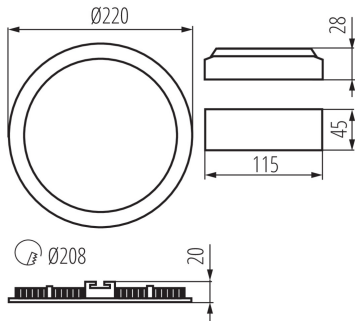

Downlight

LOGISTIKDATEN:

Verpackungsart: 20

Stückzahl in Zwischenverpackung: 1

Stückzahl in Großverpackung: 20

Netto-Einzelgewicht [g]: 430

Grammatur [g]: 551

Länge der Einzelverpackung [cm]: 23

Breite der Einzelverpackung [cm]: 3

Höhe der Einzelverpackung [cm]: 27

Kartongewicht [kg]: 11.02

Kartonbreite [cm]: 33.5

Kartonhöhe [cm]: 29

Kartonlänge [cm]: 48

Kartonvolumen [m³]: 0.046632