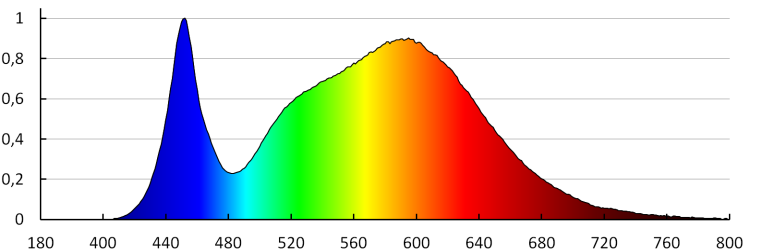

LOGISTIKDATEN:

Verpackungsart: 20

Stückzahl in Zwischenverpackung: 1

Stückzahl in Großverpackung: 20

Netto-Einzelgewicht [g]: 430

Grammatur [g]: 551

Länge der Einzelverpackung [cm]: 23

Breite der Einzelverpackung [cm]: 3

Höhe der Einzelverpackung [cm]: 27

Kartongewicht [kg]: 11.02

Kartonbreite [cm]: 33.5

Kartonhöhe [cm]: 29

Kartonlänge [cm]: 48

Kartonvolumen [m³]: 0.046632

KANLUX S.A. (kat 27219) ROUNDA V2LED18W-NW-SN / LDC (Polar)