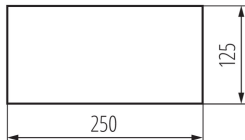

Evakuierungspiktogramm

5905339274847

ALLGEMEINE DATEN:

Breite [mm]: 250

Höhe (mm): 125

LOGISTIKDATEN:

Verpackungsart: 50

Stückzahl in Großverpackung: 50

Netto-Einzelgewicht [g]: 16

Grammatur [g]: 18

Länge der Einzelverpackung [cm]: 25

Breite der Einzelverpackung [cm]: 12.5

Höhe der Einzelverpackung [cm]: 0.1

Kartongewicht [kg]: 0.9

Kartonbreite [cm]: 14

Kartonhöhe [cm]: 5

Kartonlänge [cm]: 26

Kartonvolumen [m³]: 0.00182