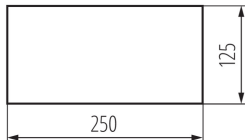

Evakuierungspiktogramm

5905339275059

ALLGEMEINE DATEN:

Breite [mm]: 246

Höhe (mm): 123

LOGISTIKDATEN:

Verpackungsart: 50

Stückzahl in Großverpackung: 50

Netto-Einzelgewicht [g]: 8

Grammatur [g]: 10

Länge der Einzelverpackung [cm]: 25

Breite der Einzelverpackung [cm]: 12.5

Höhe der Einzelverpackung [cm]: 0.1

Kartongewicht [kg]: 0.5

Kartonbreite [cm]: 14

Kartonhöhe [cm]: 5

Kartonlänge [cm]: 26

Kartonvolumen [m³]: 0.00182