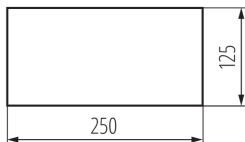

Evakuierungspiktogramm

5905339275202

LOGISTIKDATEN:

Verpackungsart: 50

Stückzahl in Großverpackung: 50

Netto-Einzelgewicht [g]: 8

Grammatur [g]: 10

Länge der Einzelverpackung [cm]: 25

Breite der Einzelverpackung [cm]: 12.5

Höhe der Einzelverpackung [cm]: 0.1

Kartongewicht [kg]: 0.5

Kartonbreite [cm]: 14

Kartonhöhe [cm]: 5

Kartonlänge [cm]: 26

Kartonvolumen [m³]: 0.00182