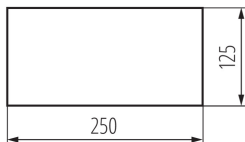

Evakuierungspiktogramm

5905339275226

LOGISTIKDATEN:

Verpackungsart: 50

Stückzahl in Großverpackung: 50

Netto-Einzelgewicht [g]: 8

Grammatur [g]: 10

Länge der Einzelverpackung [cm]: 25

Breite der Einzelverpackung [cm]: 12.5

Höhe der Einzelverpackung [cm]: 0.1

Kartongewicht [kg]: 0.5

Kartonbreite [cm]: 14

Kartonhöhe [cm]: 5

Kartonlänge [cm]: 26

Kartonvolumen [m³]: 0.00182