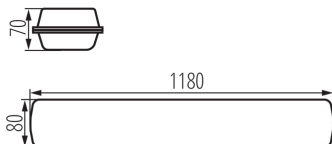

LED-Feuchtraum-Wannenleuchte

5905339286529

ALLGEMEINE DATEN:

Farbe: grau

Einbauort: Deckenmontage, Wandmontage

Anwendungsbereich: innen und außen

Min.Installationsabstand zum beleuchteten Objekt: 0,5m

Möglichkeit zur Leuchten-Durchgangsverdrahtung: ja

Möglichkeit des Betriebes mit einem Dimmer: DALI

Länge [mm]: 1180

Breite [mm]: 80

Höhe (mm): 70

Integrierte LED-Lichtquelle: ja

TECHNISCHE DATEN:

Nennspannung [V]: 220-240 AC

Nennfrequenz [Hz]: 50

Schirmart: grooved

Gehäusematerial: PC

Anschlussart: Selbstklemmender Würfel

Querschnittbereich der verwendeten Leitungen [mm²]:
0,5÷2,5

Aufwärmzeit der Lampe [s]: ≤ 1

Lampenzündzeit [s]: $\leq 0,5$

Maximale Anzahl von Leuchten in einer Durchschleifverbindung anschließbar: 7