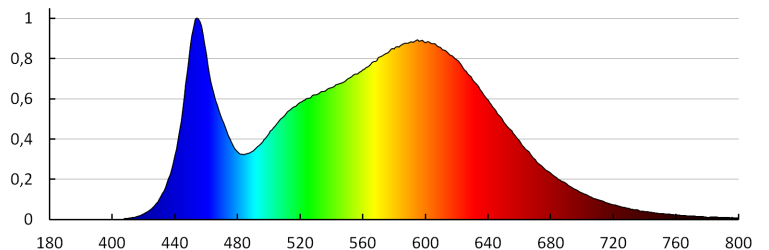

LOGISTIKDATEN:

Verpackungsart: 1
Stückzahl in Zwischenverpackung: 1
Stückzahl in Großverpackung: 1
Netto-Einzelgewicht [g]: 2250
Grammatur [g]: 2470
Länge der Einzelverpackung [cm]: 150
Breite der Einzelverpackung [cm]: 8
Höhe der Einzelverpackung [cm]: 7
Kartongewicht [kg]: 2.47
Kartonbreite [cm]: 9
Kartonhöhe [cm]: 7.5
Kartonlänge [cm]: 150
Kartonvolumen [m³]: 0.010125

KANLUX S.A. (kat 28686) FT1500 66W-840-RYF / LDC (Polar)