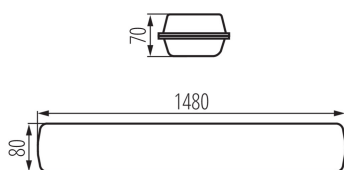

LED-Feuchtraum-Wannenleuchte

5905339286864

ALLGEMEINE DATEN:

Farbe: grau

Einbauort: Wandmontage, Deckenmontage

Anwendungsbereich: innen und außen

Min.Installationsabstand zum beleuchteten Objekt: 0,5m

Möglichkeit zur Leuchten-Durchgangsverdrahtung: ja

Möglichkeit des Betriebes mit einem Dimmer: nein

Länge [mm]: 1480

Breite [mm]: 80

Höhe (mm): 70

Integrierte LED-Lichtquelle: ja

TECHNISCHE DATEN:

Nennspannung [V]: 220-240 AC

Nennfrequenz [Hz]: 50

Schirmart: grooved

Gehäusematerial: PC

Anschlussart: Selbstklemmender Würfel

Querschnittbereich der verwendeten Leitungen [mm²]: 0,5÷2,5

Aufwärmzeit der Lampe [s]: ≤ 1

Lampenzündzeit [s]: $\leq 0,5$

Maximale Anzahl von Leuchten in einer Durchschleifverbindung anschließbar: 10

IK-Klasse (Stoßfestigkeit): 08

IP-Klasse (Schutzart): 65

LOGISTIKDATEN:

Verpackungsart: 1
Stückzahl in Zwischenverpackung: 1
Stückzahl in Großverpackung: 1
Netto-Einzelgewicht [g]: 2250
Grammatur [g]: 2470
Länge der Einzelverpackung [cm]: 150
Breite der Einzelverpackung [cm]: 8
Höhe der Einzelverpackung [cm]: 7
Kartongewicht [kg]: 2.47
Kartonbreite [cm]: 9
Kartonhöhe [cm]: 7.5
Kartonlänge [cm]: 150
Kartonvolumen [m³]: 0.010125