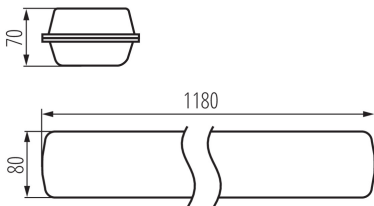

LED-Feuchtraum-Wannenleuchte

5905339286871

ALLGEMEINE DATEN:

Farbe: grau

Einbauort: Wandmontage, Deckenmontage

Anwendungsbereich: innen und außen

Min.Installationsabstand zum beleuchteten Objekt: 0,5m

Möglichkeit zur Leuchten-Durchgangsverdrahtung: ja

Möglichkeit des Betriebes mit einem Dimmer: nein

Länge [mm]: 1180

Breite [mm]: 80

Höhe (mm): 70

Integrierte LED-Lichtquelle: ja

TECHNISCHE DATEN:

Nennspannung [V]: 220-240 AC

Nennfrequenz [Hz]: 50

Schirmart: grooved

Gehäusematerial: PC

Anschlussart: Selbstklemmender Würfel

Querschnittbereich der verwendeten Leitungen [mm²]:
1,5÷2,5

Aufwärmzeit der Lampe [s]: ≤ 1

Lampenzündzeit [s]: $\leq 0,5$

**Maximale Anzahl von Leuchten in einer
Durchschleifverbindung anschließbar:** 10

IK-Klasse (Stoßfestigkeit): 08

IP-Klasse (Schutzart): 65

LOGISTIKDATEN:

Verpackungsart: 1
Stückzahl in Zwischenverpackung: 1
Stückzahl in Großverpackung: 1
Netto-Einzelgewicht [g]: 1415
Grammatur [g]: 1640
Länge der Einzelverpackung [cm]: 118
Breite der Einzelverpackung [cm]: 8
Höhe der Einzelverpackung [cm]: 7
Kartongewicht [kg]: 1.64
Kartonbreite [cm]: 9
Kartonhöhe [cm]: 7.5
Kartonlänge [cm]: 120
Kartonvolumen [m³]: 0.0081