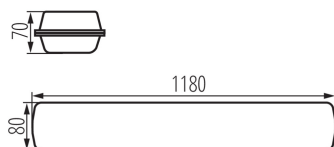

LED-Feuchtraum-Wannenleuchte

5905339288554

ALLGEMEINE DATEN:

Farbe: grau

Einbauort: Deckenmontage, Wandmontage

Anwendungsbereich: innen und außen

Min.Installationsabstand zum beleuchteten Objekt: 0,5m

Möglichkeit zur Leuchten-Durchgangsverdrahtung: ja

Möglichkeit des Betriebes mit einem Dimmer: DALI

Länge [mm]: 1180

Breite [mm]: 80

Höhe [mm]: 70

Integrierte LED-Lichtquelle: ja

TECHNISCHE DATEN:

Nennspannung [V]: 220-240 AC

Nennfrequenz [Hz]: 50

Maximale Leistung [W]: 28

Schutzklasse gegen elektrischen Schlag: I

Abdeckungsmaterial: PC

Dioden Typ: LED SMD

Lichtstrom [lm]: 4500

Farbtemperatur: weiß

Ähnliche Farbtemperatur [K]: 4000

Farbkonsistenz in MacAdam-Ellipsen: ≤ 3

Farbwiedergabeindex: 80

Lebensdauer [h]: 50000

Lampenlichtstromerhalt am Ende der Nennlebensdauer:
L90B10

Anzahl der Schalt-Zyklen: ≥ 30000

Abstrahlwinkel [°]: X115/Y105

Lichtausbeute (lm/W): 161

Umgebungstemperaturbereich [°C]: -25÷40

Schirmart: grooved

Gehäusematerial: PC

Anschlussart: Selbstklemmender Würfel

Querschnittbereich der verwendeten Leitungen [mm²]:
0,5÷2,5

Aufwärmzeit der Lampe [s]: ≤ 1

Lampenzündzeit [s]: $\leq 0,5$

Maximale Anzahl von Leuchten in einer Durchschleifverbindung anschließbar: 7

IK-Klasse (Stoßfestigkeit): 08

IP-Klasse (Schutzart): 65