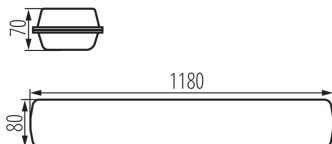

LED-Feuchtraum-Wannenleuchte

5905339288561

ALLGEMEINE DATEN:

Farbe: grau

Einbauort: Deckenmontage, Wandmontage

Anwendungsbereich: innen und außen

Min.Installationsabstand zum beleuchteten Objekt: 0,5m

Möglichkeit zur Leuchten-Durchgangsverdrahtung: ja

Möglichkeit des Betriebes mit einem Dimmer: DALI

Länge [mm]: 1180

Breite [mm]: 80

Höhe (mm): 70

Integrierte LED-Lichtquelle: ja

TECHNISCHE DATEN:

Nennspannung [V]: 220-240 AC

Nennfrequenz [Hz]: 50

Schirmart: prismatisch, enger Ausstrahlwinkel

Gehäusematerial: PC

Anschlussart: Selbstklemmender Würfel

Querschnittsbereich der verwendeten Leitungen [mm²]:
0,5÷2,5

Aufwärmzeit der Lampe [s]: ≤ 1

Lampenzündzeit [s]: $\leq 0,5$

Maximale Anzahl von Leuchten in einer Durchschleifverbindung anschließbar: 7

IK-Klasse (Stoßfestigkeit): 08

IP-Klasse (Schutzart): 65

LOGISTIKDATEN:

Verpackungsart: 1
Stückzahl in Zwischenverpackung: 1
Stückzahl in Großverpackung: 1
Netto-Einzelgewicht [g]: 2100
Grammatur [g]: 2280
Länge der Einzelverpackung [cm]: 120
Breite der Einzelverpackung [cm]: 8
Höhe der Einzelverpackung [cm]: 7
Kartongewicht [kg]: 2.28
Kartonbreite [cm]: 9
Kartonhöhe [cm]: 7.5
Kartonlänge [cm]: 120
Kartonvolumen [m³]: 0.0081