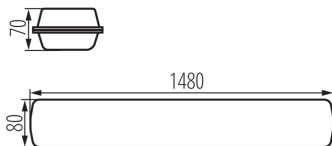

LED-Feuchtraum-Wannenleuchte

5905339288639

ALLGEMEINE DATEN:

Farbe: grau

Einbauort: Deckenmontage, Wandmontage

Anwendungsbereich: innen und außen

Min.Installationsabstand zum beleuchteten Objekt: 0,5m

Möglichkeit zur Leuchten-Durchgangsverdrahtung: ja

Möglichkeit des Betriebes mit einem Dimmer: DALI

Länge [mm]: 1480

Breite [mm]: 80

Höhe [mm]: 70

Integrierte LED-Lichtquelle: ja

TECHNISCHE DATEN:

Nennspannung [V]: 220-240 AC

Nennfrequenz [Hz]: 50

Schirmart: grooved

Gehäusematerial: PC

Anschlussart: Selbstklemmender Würfel

Querschnittbereich der verwendeten Leitungen [mm²]:
0,5÷2,5

Aufwärmzeit der Lampe [s]: ≤ 1

Lampenzündzeit [s]: $\leq 0,5$

**Maximale Anzahl von Leuchten in einer
Durchschleifverbindung anschließbar:** 7

IK-Klasse (Stoßfestigkeit): 08

IP-Klasse (Schutzart): 65

LOGISTIKDATEN:

Verpackungsart: 1
Stückzahl in Zwischenverpackung: 1
Stückzahl in Großverpackung: 1
Netto-Einzelgewicht [g]: 2660
Grammatur [g]: 2490
Länge der Einzelverpackung [cm]: 150
Breite der Einzelverpackung [cm]: 8
Höhe der Einzelverpackung [cm]: 7
Kartongewicht [kg]: 2.49
Kartonbreite [cm]: 9
Kartonhöhe [cm]: 7.5
Kartonlänge [cm]: 150
Kartonvolumen [m³]: 0.010125