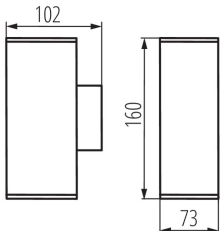

AUSSENLEUCHE FÜR AUSTAUSCHBARE LEUCHTMITTEL

5905339290014

IP
44

Gartenleuchten Kanlux GORI ist eine komplette Serie, die aus Wandlampen und Pollerleuchten besteht. Ihre quadratische, strenge Form ist die Antwort auf Markttrends. Alle Kanlux GORI-Leuchten sind für austauschbare Leuchtmittel ausgestattet, was die freie Wahl der Farbe und Intensität der Hausbeleuchtung ermöglicht.

ALLGEMEINE DATEN:

Farbe: anthrazit

Einbauort: Wandmontage

Anwendungsbereich: innen und außen

Min.Installationsabstand zum beleuchteten Objekt: 0,5m

Abstrahlrichtung: auf und ab

TECHNISCHE DATEN:

Nennspannung [V]: 220-240 AC

Nennfrequenz [Hz]: 50

Maximale Leistung [W]: 2 x max 35

Schutzklasse gegen elektrischen Schlag: I

Leuchtmittel: PAR16

Leuchtmittel im Set enthalten: nein

Sockel: GU10

Umgebungstemperaturbereich [°C]: -20÷35

Gehäusematerial: Aluminiumlegierung

Material der Schutzscheibe: Hartglas

Anschlussart: Würfel mit Schrauben

Querschnittbereich der verwendeten Leitungen [mm²]:

1÷2,5

IP-Klasse (Schutzart): 44

LOGISTIKDATEN:

Verpackungsart: 16

Stückzahl in Zwischenverpackung: 1

Stückzahl in Großverpackung: 16

Netto-Einzelgewicht [g]: 470

Grammatur [g]: 548.13

Länge der Einzelverpackung [cm]: 11

Breite der Einzelverpackung [cm]: 8

Höhe der Einzelverpackung [cm]: 17

Kartongewicht [kg]: 8.77008

Kartonbreite [cm]: 35

Kartondhöhe [cm]: 24.5

Kartonlänge [cm]: 36

Kartonvolumen [m³]: 0.03087