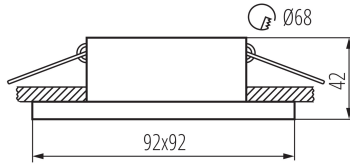

Dekorring ohne keramische Fassung: ja

Darf nicht mit wärmeisolierendem Material abgedeckt werden.: ja

Länge [mm]: 92

Breite [mm]: 92

Höhe (mm): 42

Montagebohrung [mm]: Ø68

TECHNISCHE DATEN:

Nennspannung [V]: 12 AC; 12 DC; 220-240 AC

Winkleinstellung der Leuchte: nicht verfügbar

IP-Klasse (Schutzart): 20

LOGISTIKDATEN:

Maßeinheit: Stück

Verpackungsart: 100

Stückzahl in Zwischenverpackung: 1

Stückzahl in Großverpackung: 100

Netto-Einzelgewicht [g]: 144

Grammatur [g]: 179

Brutto-Einzelgewicht [g]: 168

Länge der Einzelverpackung [cm]: 10

Breite der Einzelverpackung [cm]: 5

Einbau-Downlight

Höhe der Einzelverpackung [cm]: 10

Kartongewicht [kg]: 17.9

Kartonbreite [cm]: 27

Kartonhöhe [cm]: 43

Kartonlänge [cm]: 53

Kartonvolumen [m³]: 0.061533

ZUSÄTZLICHE INFORMATIONEN:

- Dekoring ohne keramische Fassung