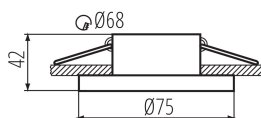

Einbau-Downlight

5905339291479

Die Kanlux SIMEN DSO Leuchte besteht aus zwei Teilen: aus einem Ring und einem Körper. Wir bieten feste Farbsätze in klassischem Schwarz-Weiß und Leuchten mit Silber- und Goldelementen an, die zu ihrer Einrichtung passen und dort zu dekorativen Elementen werden. Sie können auch Elemente der Kanlux SIMEN Leuchtensätze beliebig austauschen.

ALLGEMEINE DATEN:

Farbe: weiß

Notwendige Verwendung von selbstabschirmenden Lampen : ja

Einbauort: Deckeneinbau

Anwendungsbereich: innerhalb

Min.Installationsabstand zum beleuchteten Objekt: 0,5m

Dekorring ohne keramische Fassung: ja

Darf nicht mit wärmeisolierendem Material abgedeckt werden.: ja

Höhe (mm): 42

Durchmesser [mm]: 75

Montagebohrung [mm]: Ø68

TECHNISCHE DATEN:

Nennspannung [V]: 12 AC; 12 DC; 220-240 AC

Maximale Leistung [W]: max 10

IP-Klasse (Schutzart): 20

LOGISTIKDATEN:

Maßeinheit: Stück

Verpackungsart: 100

Stückzahl in Zwischenverpackung : 1

Stückzahl in Großverpackung : 100

Netto-Einzelgewicht [g]: 80

Grammatur [g]: 107.8