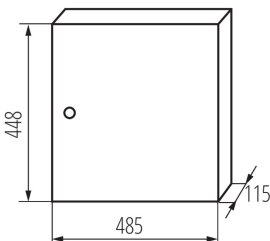

29323 KP-DB-I-MS-218

Verteilerkasten Metall

5905339293237

ALLGEMEINE DATEN:

Farbe: weiß
Türfarbe: weiß
Einbauort: Wandmontage
Norm: PN-EN 62208
Länge [mm]: 485
Breite [mm]: 115
Höhe (mm): 448

TECHNISCHE DATEN:

Nennspannung [V]: 230/400 AC
Nennfrequenz [Hz]: 50
Schutzklasse gegen elektrischen Schlag: I
Material: eisen
Anzahl der Module: 2x18P
IP-Klasse (Schutzart): 30
Anzahl der Reihen: 2

LOGISTIKDATEN:

Maßeinheit: Stück
Verpackungsart: 1
Stückzahl in Zwischenverpackung: 1
Netto-Einzelgewicht [g]: 5770
Grammatur [g]: 6450
Länge der Einzelverpackung [cm]: 51
Breite der Einzelverpackung [cm]: 46.5
Höhe der Einzelverpackung [cm]: 13
Kartongewicht [kg]: 6.45
Kartonbreite [cm]: 46.5
Kartonhöhe [cm]: 13
Kartonlänge [cm]: 51
Kartonvolumen [m³]: 0.03083