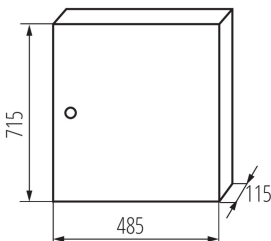

29325 KP-DB-I-MS-418

Verteilerkasten Metall

5905339293251

ALLGEMEINE DATEN:

Farbe: weiß
Türfarbe: weiß
Einbauort: Wandmontage
Norm: PN-EN 62208
Länge [mm]: 485
Breite [mm]: 115
Höhe (mm): 715

TECHNISCHE DATEN:

Nennspannung [V]: 230/400 AC
Nennfrequenz [Hz]: 50
Schutzklasse gegen elektrischen Schlag: I
Material: eisen
Anzahl der Module: 4x18P
IP-Klasse (Schutzart): 30
Anzahl der Reihen: 4

LOGISTIKDATEN:

Maßeinheit: Stück
Verpackungsart: 1
Stückzahl in Zwischenverpackung: 1
Stückzahl in Großverpackung: 1
Netto-Einzelgewicht [g]: 8510
Grammatur [g]: 9470
Länge der Einzelverpackung [cm]: 73
Breite der Einzelverpackung [cm]: 50.5
Höhe der Einzelverpackung [cm]: 13
Kartongewicht [kg]: 9.47
Kartonbreite [cm]: 50.5
Kartonhöhe [cm]: 13
Kartonlänge [cm]: 73
Kartonvolumen [m³]: 0.047925