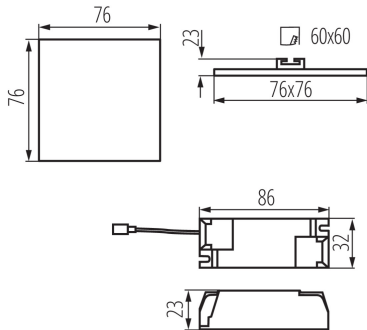

Länge [mm]: 76

Breite [mm]: 76

Höhe (mm): 23

Montagebohrung [mm]: 60x60

Integrierte LED-Lichtquelle: ja

TECHNISCHE DATEN:

Nennspannung [V]: 220-240 AC

Nennfrequenz [Hz]: 50

Umgebungstemperaturbereich [°C]: 5÷25

Gehäusematerial: Aluminiumlegierung

Anschlussart: Anschlusswürfel

Querschnittbereich der verwendeten Leitungen [mm²]: 0,75-1,5

Downlight

Aufwärmzeit der Lampe [s]: ≤ 1

Länge der Einzelverpackung [cm]: 10.5

Breite der Einzelverpackung [cm]: 3

Höhe der Einzelverpackung [cm]: 11

Kartongewicht [kg]: 13.8

Kartonbreite [cm]: 22.5

Kartonhöhe [cm]: 24.5

Kartonlänge [cm]: 78

Kartonvolumen [m³]: 0.042998