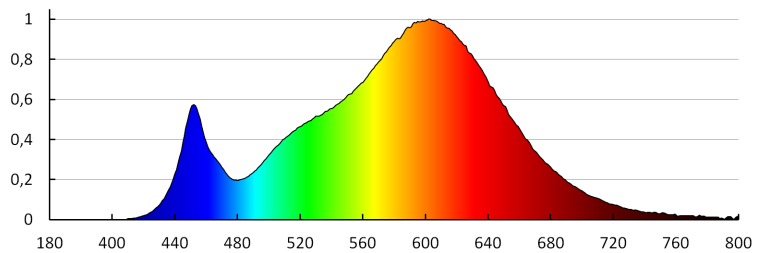

Länge der Einzelverpackung [cm]: 10.5

Breite der Einzelverpackung [cm]: 3

Höhe der Einzelverpackung [cm]: 11

Kartongewicht [kg]: 13.8

Kartonbreite [cm]: 22.5

Kartonhöhe [cm]: 24.5

Kartonlänge [cm]: 78

Kartonvolumen [m³]: 0.042998