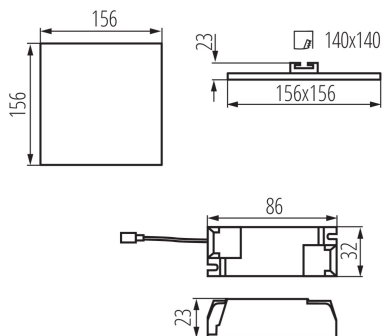

Downlight

Aufwärmzeit der Lampe [s]: ≤1

Lampenzündzeit [s]: ≤0,5

IP-Klasse (Schutzart): 65/20

LOGISTIKDATEN:

Verpackungsart: 50

Stückzahl in Zwischenverpackung: 1

Stückzahl in Großverpackung: 50

Netto-Einzelgewicht [g]: 270

Grammatur [g]: 344.6

Länge der Einzelverpackung [cm]: 18.5

Breite der Einzelverpackung [cm]: 3

Höhe der Einzelverpackung [cm]: 19

Kartongewicht [kg]: 17.23

Kartonbreite [cm]: 38.5

Kartonhöhe [cm]: 22

Kartonlänge [cm]: 78

Kartonvolumen [m³]: 0.066066