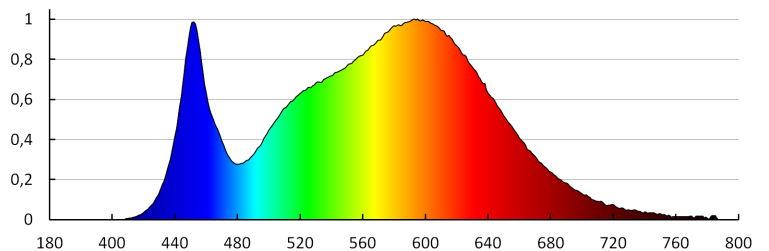

LOGISTIKDATEN:

Verpackungsart: 50

Stückzahl in Zwischenverpackung: 1

Stückzahl in Großverpackung: 50

Netto-Einzelgewicht [g]: 270

Grammatur [g]: 344.6

Länge der Einzelverpackung [cm]: 18.5

Breite der Einzelverpackung [cm]: 3

Höhe der Einzelverpackung [cm]: 19

Kartongewicht [kg]: 17.23

Kartonbreite [cm]: 38.5

Kartonhöhe [cm]: 22

Kartonlänge [cm]: 78

Kartonvolumen [m³]: 0.066066

KANLUX S.A. (kat 29590) AREL LED DL 14W-NW / LDC (Polar)