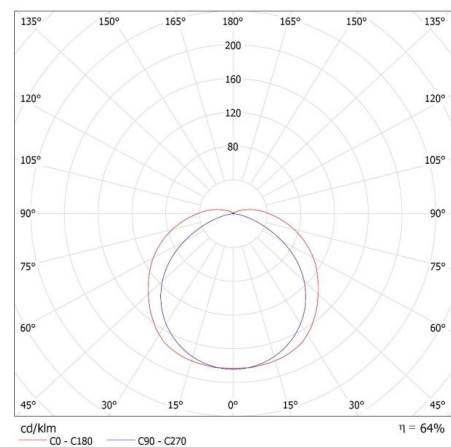

MILEDO (kat 31320) DICHT 4LED NP 218 PS + GLASSv3 / LDC (Polar)

Luminaire: MILEDO (kat 31320) DICHT 4LED NP 218 PS + GLASSv3
Lamps: 2 x T8 LED GLASSv3 9W-NW