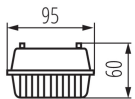

31320 DICHT 4LED NP 218/PS

Feuchtraum-Wannenleuchte

8595665313203

**ALLGEMEINE DATEN:****Farbe:** grau**Einbauort:** Deckenmontage**Anwendungsbereich:** innen und außen**Min.Installationsabstand zum beleuchteten Objekt:** 0,5m**Austauschbare Lampe/Lichtquelle:** ja**Stromversorgung für T8 LED-Retrofitröhren:** einseitig**Länge [mm]:** 660**Breite [mm]:** 95**Höhe (mm):** 60**TECHNISCHE DATEN:****Nennspannung [V]:** 220-240 AC**Nennfrequenz [Hz]:** 50**Maximale Leistung [W]:** 2 x max 18**Schutzklasse gegen elektrischen Schlag:** II**Abdeckungsmaterial:** PS**Leuchtmittel:** T8 LED**Leuchtmittel im Set enthalten:** nein**Sockel:** G13**Umgebungstemperaturbereich [°C]:** 5÷25**Gehäusematerial:** Kunststoff**Anschlussart:** Würfel mit Schrauben**Querschnittbereich der verwendeten Leitungen [mm²]:** 0,5÷2,5**IP-Klasse (Schutzart):** 65**LOGISTIKDATEN:****Verpackungsart:** 12**Stückzahl in Zwischenverpackung:** 1**Stückzahl in Großverpackung:** 12**Netto-Einzelgewicht [g]:** 370**Grammatur [g]:** 497.5**Länge der Einzelverpackung [cm]:** 66.5**Breite der Einzelverpackung [cm]:** 10**Höhe der Einzelverpackung [cm]:** 5**Kartongewicht [kg]:** 5.97**Kartonbreite [cm]:** 21**Kartonhöhe [cm]:** 30.5**Kartonlänge [cm]:** 68**Kartonvolumen [m³]:** 0.043554