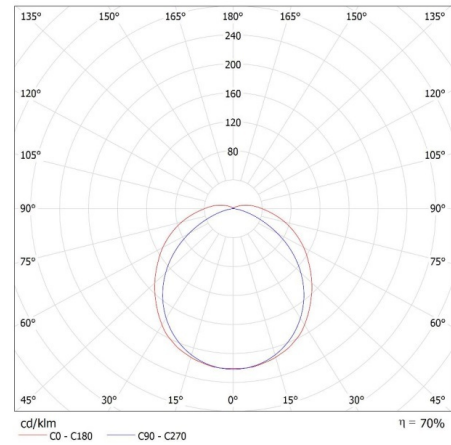

31320 DICHT 4LED NP 218/PS

Feuchtraum-Wannenleuchte

MILEDO (kat 31320) DICHT 4LED NP 218 PS + GLASSv4 / LDC (Polar)

Luminaire: MILEDO (kat 31320) DICHT 4LED NP 218 PS + GLASSv4
Lamps: 2 x T8 LED GLASSv4 9W-NW