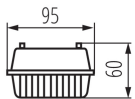

Gehäusematerial: Kunststoff

Anschlussart: Würfel mit Schrauben

Querschnittbereich der verwendeten Leitungen [mm²]: 0,5÷2,5

IP-Klasse (Schutzart): 65

**LOGISTIKDATEN:**

Verpackungsart: 12

Stückzahl in Zwischenverpackung: 1

Stückzahl in Großverpackung: 12

Netto-Einzelgewicht [g]: 658

Grammatur [g]: 870

Länge der Einzelverpackung [cm]: 127.5

Breite der Einzelverpackung [cm]: 10

Höhe der Einzelverpackung [cm]: 5

Kartongewicht [kg]: 10.44

Kartonbreite [cm]: 21

Kartonhöhe [cm]: 30.5

Kartonlänge [cm]: 129

Kartonvolumen [m³]: 0.082625