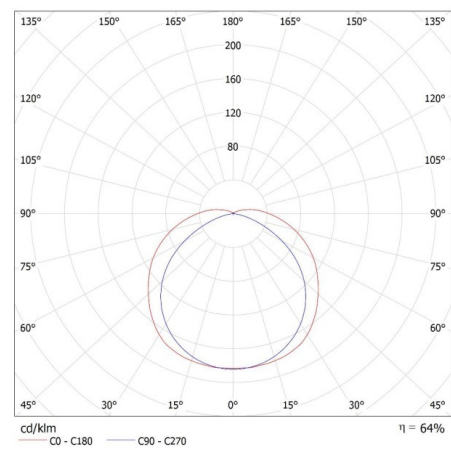

MILEDO (kat 31321) DICHT 4LED NP 236 PS + GLASSv3 / LDC (Polar)

Luminaire: MILEDO (kat 31321) DICHT 4LED NP 236 PS + GLASSv3
Lamps: 2 x T8 LED GLASSv3 18W-NW