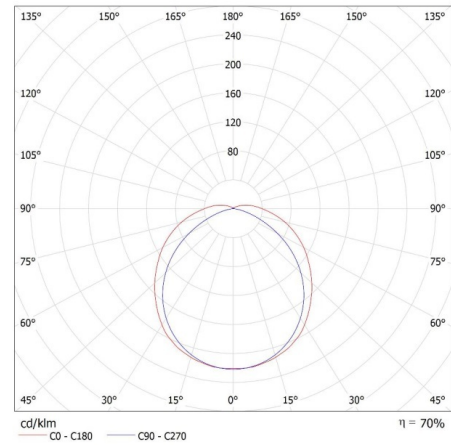

31321 DICHT 4LED NP 236/PS

Feuchtraum-Wannenleuchte

MILEDO (kat 31321) DICHT 4LED NP 236 PS + GLASSv4 / LDC (Polar)

Luminaire: MILEDO (kat 31321) DICHT 4LED NP 236 PS + GLASSv4
Lamps: 2 x T8 LED GLASSv4 18W-NW