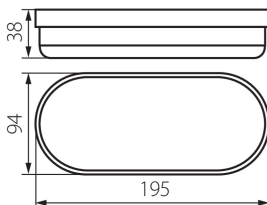

31496 TOLU C LED 12W-NW-W

Kellerleuchte

8595665314965

ALLGEMEINE DATEN:

Farbe: weiß
Einbauort: Wandmontage, Deckenmontage
Anwendungsbereich: innen und außen
Min.Installationsabstand zum beleuchteten Objekt: 0,5m
Möglichkeit des Betriebes mit einem Dimmer: nein
Quecksilbergehalt: nein
Integrierte LED-Lichtquelle: ja

TECHNISCHE DATEN:

Nennspannung [V]: 220-240 AC
Nennfrequenz [Hz]: 50
Maximale Leistung [W]: 12
Schutzklasse gegen elektrischen Schlag: II
Abdeckungsmaterial: Kunststoff
Dioden Typ: LED SMD
Lichtstrom der Leuchte [lm]: 1050
Farbtemperatur: weiß
Ähnliche Farbtemperatur [K]: 4000
Farbkonsistenz in MacAdam-Ellipsen: 6
Farbwiedergabeindex: 80
Lebensdauer [h]: 20000
Anzahl der Schalt-Zyklen: ≥15000
Abstrahlwinkel [°]: 120
Lichtausbeute (lm/W): 88
Umgebungstemperaturbereich [°C]: -20÷40
Gehäusematerial: Kunststoff
Anschlussart: Selbstklemmender Würfel
Querschnittbereich der verwendeten Leitungen [mm²]: 0,5-2,5
IP-Klasse (Schutzart): 54

LOGISTIKDATEN:

Maßeinheit: Stück
Verpackungsart: 100
Stückzahl in Zwischenverpackung: 1
Stückzahl in Großverpackung: 100
Netto-Einzelgewicht [g]: 108
Grammatur [g]: 126.6
Brutto-Einzelgewicht [g]: 118
Länge der Einzelverpackung [cm]: 19.5
Breite der Einzelverpackung [cm]: 9.5
Höhe der Einzelverpackung [cm]: 4
Kartongewicht [kg]: 12.66

31496 TOLU C LED 12W-NW-W

Kellerleuchte

Kartonbreite [cm]: 40.5
Kartonhöhe [cm]: 42
Kartonlänge [cm]: 48.5
Kartonvolumen [m³]: 0.082499