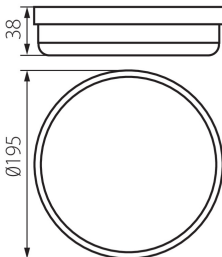

31498 TOLU O LED 18W-NW-W

Kellerleuchte

8595665314989

ALLGEMEINE DATEN:

- Farbe:** weiß
- Einbauort:** Wandmontage, Deckenmontage
- Anwendungsbereich:** innen und außen
- Min.Installationsabstand zum beleuchteten Objekt:** 0,5m
- Möglichkeit des Betriebes mit einem Dimmer:** nein
- Quecksilbergehalt:** nein
- Integrierte LED-Lichtquelle:** ja

TECHNISCHE DATEN:

- Nennspannung [V]:** 220-240 AC
- Nennfrequenz [Hz]:** 50
- Maximale Leistung [W]:** 18
- Schutzklasse gegen elektrischen Schlag:** II
- Abdeckungsmaterial:** Kunststoff
- Dioden Typ:** LED SMD
- Lichtstrom der Leuchte [lm]:** 1620
- Farbtemperatur:** weiß
- Ähnliche Farbtemperatur [K]:** 4000
- Farbkonsistenz in MacAdam-Ellipsen:** 6
- Farbwiedergabeindex:** 80
- Lebensdauer [h]:** 20000
- Anzahl der Schalt-Zyklen:** ≥15000
- Abstrahlwinkel [°]:** 120
- Lichtausbeute (lm/W):** 90
- Umgebungstemperaturbereich [°C]:** -20÷40
- Gehäusematerial:** Kunststoff
- Anschlussart:** Selbstklemmender Würfel
- Querschnittbereich der verwendeten Leitungen [mm²]:** 0,5-2,5
- IP-Klasse (Schutzart):** 54

LOGISTIKDATEN:

- Maßeinheit:** Stück
- Verpackungsart:** 40
- Stückzahl in Zwischenverpackung:** 1
- Stückzahl in Großverpackung:** 40
- Netto-Einzelgewicht [g]:** 190
- Grammatur [g]:** 222
- Brutto-Einzelgewicht [g]:** 200
- Länge der Einzelverpackung [cm]:** 19.5
- Breite der Einzelverpackung [cm]:** 19.5
- Höhe der Einzelverpackung [cm]:** 4
- Kartongewicht [kg]:** 8.88

31498 TOLU O LED 18W-NW-W

Kellerleuchte

Kartonbreite [cm]: 42.5
Kartonhöhe [cm]: 42
Kartonlänge [cm]: 40.5
Kartonvolumen [m³]: 0.072293