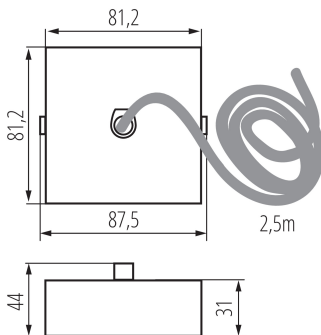

32534 ALIN CORD SQ 1F-W

Zubehör Lichtleisten/Langfeldleuchten

5905339325341

ALLGEMEINE DATEN:

Farbe: weiß

Einbauort: zum Aufhängen auf der Decke

Länge [mm]: 81

Breite [mm]: 81

Höhe (mm): 31

Kabellänge [m]: 2.5

TECHNISCHE DATEN:

Material: Stahl

Anschlussart: Selbstklemmender Würfel

Leitungsdurchmesser [mm²]: 3 x 0,75

LOGISTIKDATEN:

Maßeinheit: Stück

Verpackungsart: 1

Stückzahl in Zwischenverpackung: 1

Stückzahl in Großverpackung: 1

Netto-Einzelgewicht [g]: 230

Grammatur [g]: 236

Brutto-Einzelgewicht [g]: 236

Länge der Einzelverpackung [cm]: 12

Breite der Einzelverpackung [cm]: 12

Höhe der Einzelverpackung [cm]: 8

Kartongewicht [kg]: 0.236

Kartonbreite [cm]: 12

Kartonhöhe [cm]: 8

Kartonlänge [cm]: 12

Kartonvolumen [m³]: 0.001152

32534 ALIN CORD SQ 1F-W

Zubehör Lichtleisten/Langfeldleuchten