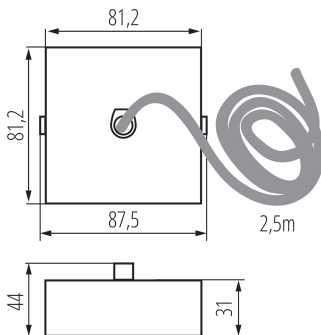

32535 ALIN CORD SQ 1F-B

Zubehör Lichtleisten/Langfeldleuchten

5905339325358

ALLGEMEINE DATEN:

Farbe: schwarz

Einbauort: zum Aufhängen auf der Decke

Länge [mm]: 81

Breite [mm]: 81

Höhe (mm): 31

Kabellänge [m]: 2.5

TECHNISCHE DATEN:

Material: Stahl

Anschlussart: Selbstklemmender Würfel

Leitungsdurchmesser [mm²]: 3 x 0,75

LOGISTIKDATEN:

Maßeinheit: Stück

Verpackungsart: 1

Stückzahl in Zwischenverpackung: 1

Stückzahl in Großverpackung: 1

Netto-Einzelgewicht [g]: 230

Grammatur [g]: 236

Brutto-Einzelgewicht [g]: 236

Länge der Einzelverpackung [cm]: 12

Breite der Einzelverpackung [cm]: 12

Höhe der Einzelverpackung [cm]: 8

Kartongewicht [kg]: 0.236

Kartonbreite [cm]: 12

Kartonhöhe [cm]: 8

Kartonlänge [cm]: 12

Kartonvolumen [m³]: 0.001152

32535 ALIN CORD SQ 1F-B

Zubehör Lichtleisten/Langfeldleuchten