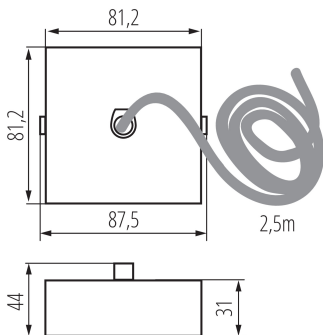

32538 ALIN CORD SQ DA 1F-B

Zubehör Lichtleisten/Langfeldleuchten

5905339325389

ALLGEMEINE DATEN:

Farbe: schwarz

Einbauort: zum Aufhängen auf der Decke

Möglichkeit des Betriebes mit einem Dimmer: DALI

Länge [mm]: 81

Breite [mm]: 81

Höhe (mm): 31

Kabellänge [m]: 2.5

TECHNISCHE DATEN:

Material: Stahl

Anschlussart: Selbstklemmender Würfel

Leitungsdurchmesser [mm²]: 5 x 0,75

LOGISTIKDATEN:

Maßeinheit: Stück

Verpackungsart: 1

Stückzahl in Zwischenverpackung: 1

Stückzahl in Großverpackung: 1

Netto-Einzelgewicht [g]: 296

Grammatur [g]: 302

Brutto-Einzelgewicht [g]: 302

Länge der Einzelverpackung [cm]: 12

Breite der Einzelverpackung [cm]: 12

Höhe der Einzelverpackung [cm]: 8

Kartongewicht [kg]: 0.302

Kartonbreite [cm]: 12

Kartonhöhe [cm]: 8

Kartonlänge [cm]: 12

Kartonvolumen [m³]: 0.001152

32538 ALIN CORD SQ DA 1F-B