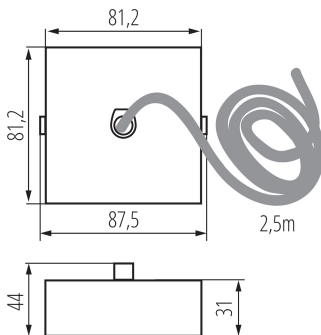

32539 ALIN CORD SQ DA 1F-SR

Zubehör Lichtleisten/Langfeldleuchten

5905339325396

ALLGEMEINE DATEN:

Farbe: silber

Einbauort: zum Aufhängen auf der Decke

Möglichkeit des Betriebes mit einem Dimmer: DALI

Länge [mm]: 81

Breite [mm]: 81

Höhe (mm): 31

Kabellänge [m]: 2.5

TECHNISCHE DATEN:

Material: Stahl

Anschlussart: Selbstklemmender Würfel

Leitungsdurchmesser [mm²]: 5 x 0,75

LOGISTIKDATEN:

Maßeinheit: Stück

Verpackungsart: 1

Stückzahl in Zwischenverpackung: 1

Stückzahl in Großverpackung: 1

Netto-Einzelgewicht [g]: 296

Grammatur [g]: 302

Brutto-Einzelgewicht [g]: 302

Länge der Einzelverpackung [cm]: 12

Breite der Einzelverpackung [cm]: 12

Höhe der Einzelverpackung [cm]: 8

Kartongewicht [kg]: 0.302

Kartonbreite [cm]: 12

Kartonhöhe [cm]: 8

Kartonlänge [cm]: 12

Kartonvolumen [m³]: 0.001152

32539 ALIN CORD SQ DA 1F-SR