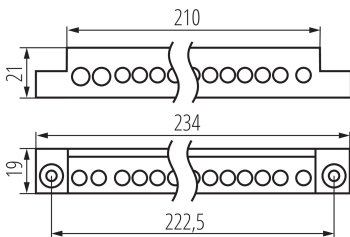

32632 KP-TB-63-26-BL(S)

Hauptleitungs-Klemmblock

5905339326324

ALLGEMEINE DATEN:

Länge [mm]: 19

Breite [mm]: 234

Höhe (mm): 21

TECHNISCHE DATEN:

Nennspannung [V]: 230 AC

Bemessungsstrom [A]: 63

Nennfrequenz [Hz]: 50

Material: Kunststoff

Querschnittbereich der verwendeten Leitungen [mm²]: 1÷16

Anzahl der Anschlussfelder: 26

IP-Klasse (Schutzart): 00

LOGISTIKDATEN:

Maßeinheit: Stück

Verpackungsart: 1

Stückzahl in Zwischenverpackung: 1

Stückzahl in Großverpackung: 1

Netto-Einzelgewicht [g]: 126

Grammatur [g]: 132

Brutto-Einzelgewicht [g]: 132

Länge der Einzelverpackung [cm]: 29

Breite der Einzelverpackung [cm]: 10

Höhe der Einzelverpackung [cm]: 2

Kartongewicht [kg]: 0.132

Kartonbreite [cm]: 10

Kartonhöhe [cm]: 2

Kartonlänge [cm]: 29

Kartonvolumen [m³]: 0.00058