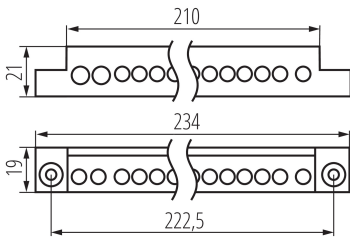

32633 KP-TB-63-26-G(S)

Hauptleitungs-Klemmblock

5905339326331

ALLGEMEINE DATEN:

Länge [mm]: 19

Breite [mm]: 234

Höhe (mm): 21

TECHNISCHE DATEN:

Nennspannung [V]: 230 AC

Bemessungsstrom [A]: 63

Nennfrequenz [Hz]: 50

Material: Kunststoff

Querschnittbereich der verwendeten Leitungen [mm²]: 1÷16

Anzahl der Anschlussfelder: 26

IP-Klasse (Schutzart): 00

LOGISTIKDATEN:

Maßeinheit: Stück

Verpackungsart: 1

Stückzahl in Zwischenverpackung: 1

Stückzahl in Großverpackung: 1

Netto-Einzelgewicht [g]: 126

Grammatur [g]: 132

Brutto-Einzelgewicht [g]: 132

Länge der Einzelverpackung [cm]: 29

Breite der Einzelverpackung [cm]: 10

Höhe der Einzelverpackung [cm]: 2

Kartongewicht [kg]: 0.132

Kartonbreite [cm]: 10

Kartonhöhe [cm]: 2

Kartonlänge [cm]: 29

Kartonvolumen [m³]: 0.00058