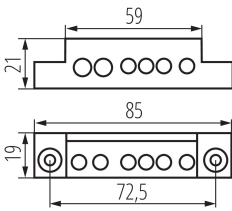

32634 KP-TB-63-6-BL(S)

Hauptleitungs-Klemmblock

5905339326348

ALLGEMEINE DATEN:

Länge [mm]: 19

Breite [mm]: 85

Höhe (mm): 21

TECHNISCHE DATEN:

Nennspannung [V]: 230 AC

Bemessungsstrom [A]: 63

Nennfrequenz [Hz]: 50

Material: Kunststoff

Querschnittbereich der verwendeten Leitungen [mm²]: 1÷16

Anzahl der Anschlussfelder: 6

IP-Klasse (Schutzart): 00

LOGISTIKDATEN:

Maßeinheit: Stück

Verpackungsart: 1

Stückzahl in Zwischenverpackung: 1

Stückzahl in Großverpackung: 1

Netto-Einzelgewicht [g]: 40

Grammatur [g]: 44

Brutto-Einzelgewicht [g]: 44

Länge der Einzelverpackung [cm]: 16

Breite der Einzelverpackung [cm]: 10

Höhe der Einzelverpackung [cm]: 2

Kartongewicht [kg]: 0.044

Kartonbreite [cm]: 10

Kartonhöhe [cm]: 2

Kartonlänge [cm]: 16

Kartonvolumen [m³]: 0.00032