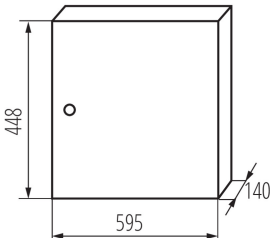

## 32636 KP-DB-I-MS-224

Verteilerkasten Metall

5905339326362

### ALLGEMEINE DATEN:

**Farbe:** weiß  
**Türfarbe:** weiß  
**Einbauort:** Wandmontage  
**Norm:** PN-EN 62208  
**Länge [mm]:** 595  
**Breite [mm]:** 140  
**Höhe (mm):** 448

### LOGISTIKDATEN:

**Maßeinheit:** Stück  
**Verpackungsart:** 1  
**Stückzahl in Zwischenverpackung:** 1  
**Stückzahl in Großverpackung:** 1  
**Netto-Einzelgewicht [g]:** 7770  
**Grammatur [g]:** 8570  
**Länge der Einzelverpackung [cm]:** 61.5  
**Breite der Einzelverpackung [cm]:** 46  
**Höhe der Einzelverpackung [cm]:** 29  
**Kartongewicht [kg]:** 8.57  
**Kartonbreite [cm]:** 46  
**Kartonhöhe [cm]:** 29  
**Kartonlänge [cm]:** 61.5  
**Kartonvolumen [m<sup>3</sup>]:** 0.082041