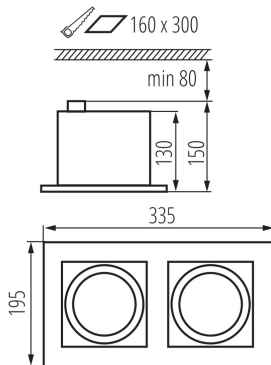

ALLGEMEINE DATEN:

Farbe: schwarz

Einbauort: Deckeneinbau

Anwendungsbereich: innerhalb

Min.Installationsabstand zum beleuchteten Objekt: 0,5m

Länge [mm]: 335

Breite [mm]: 195

Höhe (mm): 150

Sockel: GU10

Umgebungstemperaturbereich [°C]: 5÷25

Gehäusematerial: Aluminiumlegierung

Anschlussart: Würfel mit Schrauben

Querschnittbereich der verwendeten Leitungen [mm²]: 1,5

Winklereinstellung der Leuchte: in zwei Achsen

Winklereinstellung der Leuchte [°]: 65/35

IP-Klasse (Schutzart): 20

LOGISTIKDATEN:

Verpackungsart: 6

Stückzahl in Zwischenverpackung: 1

Stückzahl in Großverpackung: 6

Netto-Einzelgewicht [g]: 1350

Grammatur [g]: 1783.33

Länge der Einzelverpackung [cm]: 35.5

Breite der Einzelverpackung [cm]: 20.5

Höhe der Einzelverpackung [cm]: 16.5

Downlight

Kartongewicht [kg]: 10.69998
Kartonbreite [cm]: 36
Kartonhöhe [cm]: 53
Kartonlänge [cm]: 42
Kartonvolumen [m³]: 0.080136