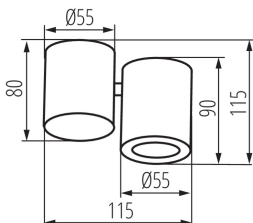

EINBAU-DOWNLIGHT

5905339329516

HIGH
quality
finish

DESIGN
unique

Kanlux BLURRO ist eine Serie von Spotleuchten. Die moderne und minimalistische Form kann in vielen Räumen im Haus eingesetzt werden. Die freie Richtungseinstellung des Lichtstrahls ist ein weiterer Vorteil dieser Leuchte. Es kann zwischen Leuchten mit einem oder zwei Spots gewählt werden. Kanlux BLURRO passt ideal in das Wohnzimmer, die Küche, aber auch in den Flur.

ALLGEMEINE DATEN:

Farbe: weiß

Einbauort: Deckenmontage

Anwendungsbereich: innerhalb

Min.Installationsabstand zum beleuchteten Objekt: 0,5m

Darf nicht mit wärmeisolierendem Material abgedeckt werden.: ja

TECHNISCHE DATEN:

Nennspannung [V]: 220-240 AC

Nennfrequenz [Hz]: 50

Maximale Leistung [W]: max 10

Schutzklasse gegen elektrischen Schlag: I

Leuchtmittel: PAR16

Leuchtmittel im Set enthalten: nein

Socket: GU10

Umgebungstemperaturbereich [°C]: 5÷25

Gehäusematerial: Aluminiumlegierung

Anschlussart: Würfel mit Schrauben

Querschnittbereich der verwendeten Leitungen [mm²]:
0,75÷1,5

Leuchte verstellbar in vertikaler Ebene [°]: 60

Winklereinstellung der Leuchte: in einer Achse

IP-Klasse (Schutzart): 20

LOGISTIKDATEN:

Verpackungsart: 20

Stückzahl in Zwischenverpackung: 1

Stückzahl in Großverpackung: 20

Netto-Einzelgewicht [g]: 305

Grammatur [g]: 371.5

Länge der Einzelverpackung [cm]: 13

Breite der Einzelverpackung [cm]: 6.5

Höhe der Einzelverpackung [cm]: 12

Kartongewicht [kg]: 7.43

Kartonbreite [cm]: 27