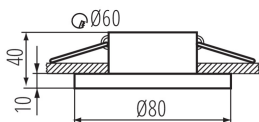

Einbau-Downlight

5905339331229

IP
44/20

HIGH
quality
finish

Kanlux FLINI sind Deckeneinbauleuchten, die für Badezimmer und Räume mit erhöhter Luftfeuchtigkeit bestimmt sind (IP44). Kanlux FLINI sind in rund und eckig sowie in mattweiß und mattschwarz erhältlich. Die zwei universellen Farben ermöglichen es uns, diese Lampen an fast jede Einrichtung anzupassen. Kanlux FLINI ähnelt dank seiner Konstruktion einer kleinen Aufbaulampe, was ihre Verwendung, unabhängig vom Stil unseres Badezimmers, zusätzlich unterstützt.

ALLGEMEINE DATEN:

Farbe: schwarz

Einbauort: Deckeneinbau

Anwendungsbereich: innerhalb

Min.Installationsabstand zum beleuchteten Objekt: 0,5m

Dekorring ohne keramische Fassung: ja

Darf nicht mit wärmeisolierendem Material abgedeckt werden.: ja

Höhe (mm): 50

Durchmesser [mm]: 80

Montagebohrung [mm]: Ø60

TECHNISCHE DATEN:

Nennspannung [V]: 12 AC; 12 DC; 220-240 AC

Maximale Leistung [W]: max 10

Schutzklasse gegen elektrischen Schlag: II/III

Leuchtmittel: MR16/PAR16

Leuchtmittel im Set enthalten: nein

Sockel: Gx5,3/GU10

Gehäusematerial: Aluminiumlegierung

Winkleinstellung der Leuchte: nicht verfügbar

IP-Klasse (Schutzart): 44/20

LOGISTIKDATEN:

Verpackungsart: 50

Stückzahl in Zwischenverpackung: 1

Stückzahl in Großverpackung: 50

Netto-Einzelgewicht [g]: 92

Grammatur [g]: 140

Länge der Einzelverpackung [cm]: 9

Breite der Einzelverpackung [cm]: 10

Höhe der Einzelverpackung [cm]: 5.5

Kartongewicht [kg]: 7

Kartonbreite [cm]: 23

Kartonhöhe [cm]: 27.5