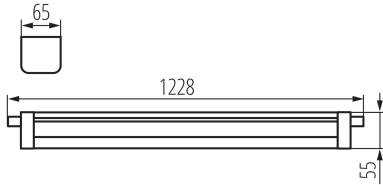

Umgebungstemperaturbereich [°C]: -20÷40

Gehäusematerial: Kunststoff

Anschlussart: Selbstklemmender Würfel

Querschnittbereich der verwendeten Leitungen [mm²]: 1,0÷2,5

Aufwärmzeit der Lampe [s]: <1

Lampenzündzeit [s]: $\leq 0,5$

Stückzahl in Großverpackung: 12

Netto-Einzelgewicht [g]: 566

Grammatur [g]: 832.5

Brutto-Einzelgewicht [g]: 750

Länge der Einzelverpackung [cm]: 130

Breite der Einzelverpackung [cm]: 7

Höhe der Einzelverpackung [cm]: 6

Kartongewicht [kg]: 9.99

Kartonbreite [cm]: 30.5

Kartonhöhe [cm]: 20

Kartonlänge [cm]: 131

Kartonvolumen [m³]: 0.07991

ZUSÄTZLICHE INFORMATIONEN:

- 5 Jahre Garantie gemäß den Bedingungen der Garantieerklärung, die auf der Website verfügbar ist