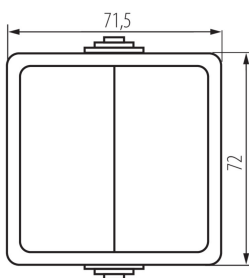

33495 TEKNO 05-1010-102 bi

Tast-Lüsterklemmen

5905339334954

ALLGEMEINE DATEN:

Farbe: weiß

Einbauort: Wandmontage

Hintergrundbeleuchtung: nicht zutreffend

Länge [mm]: 72

Höhe (mm): 72

TECHNISCHE DATEN:

Nennspannung [V]: 250 AC

Installationsmaterial : CuZn70

Klemmen Typ: Schraubklemme

Kunststoff: ABS

Anzahl der Hebel: 2

Bemessungsstrom [AX]: 10

IP-Klasse (Schutzart): 54

LOGISTIKDATEN:

Verpackungsart: 10

Stückzahl in Zwischenverpackung: 10

Stückzahl in Großverpackung: 100

Netto-Einzelgewicht [g]: 96

Grammatur [g]: 116.3

Länge der Einzelverpackung [cm]: 8.5

Breite der Einzelverpackung [cm]: 7

Höhe der Einzelverpackung [cm]: 5.5

Kartongewicht [kg]: 11.63

Kartonbreite [cm]: 31.5

Kartonhöhe [cm]: 33.5

Kartonlänge [cm]: 49

Kartonvolumen [m³]: 0.051707